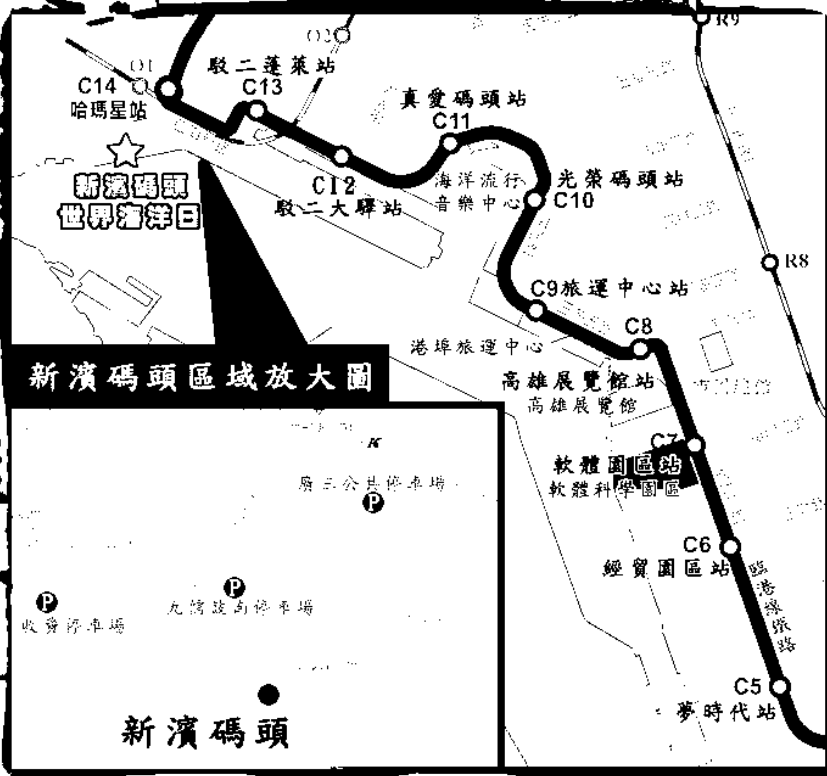

來義高級中學

副本：本分署秘書室、本分署人事室

裝

訂

線

LED電子字幕機（跑馬燈）託播內容

託播主題	託播文字稿	建議期限
2018年世界海洋日	行政院海洋委員會為慶祝2018年世界海洋日，訂於6月9日上午9時假高雄市新濱碼頭(高雄市鼓山區鼓山一路1號)盛大舉行，現場除設有四大海洋主題展示外，並有特勤戰技樂儀表演、巡防艦艇參觀等精彩活動，歡迎民衆一同參與，用行動來守護海洋。	107年 05月 25 日起 107年 06月 09 日止
託請單位	海洋委員會海巡署南部分署	
聯繫人員	秘書室柯彥慶科員	電話 0985857123 07-6986011#762616
電子信箱	E6729@cga.gov.tw autumn78531@gmail.com	

注意事項:

2018 世界海洋日

擁抱海洋·幸福共好

輕軌路線圖

活動時間

107年6月9日上午9時至下午4時

活動地點

高雄市新濱碼頭(高雄市鼓山區鼓山一路1號)